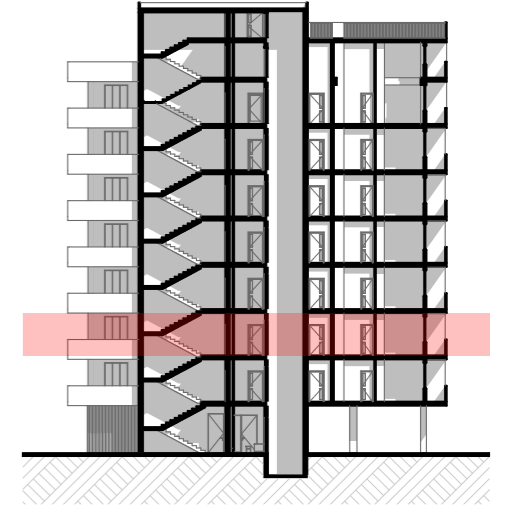

III სართულის გეგმა

ნიშნულზე +6.720

მ 1:100

ბინების ფართი

№	შიდა ფართი	აივნის ფართი	სულ ფართი
301	52.1 მ ²	29.3 მ ²	81.4 მ ²
302	39.3 მ ²	12.7 მ ²	52.0 მ ²
303	44.0 მ ²	20.7 მ ²	64.7 მ ²
304	46.9 მ ²	22.3 მ ²	69.2 მ ²
305	37.4 მ ²	18.9 მ ²	56.3 მ ²
სულ	219.7 მ ²	103.9 მ ²	323.6 მ ²

სართულზე საგამალოზავი ფართი 323.6 მ²

დასახელება	მ ²
1 კ-ში შემავალი ფართი	271.5 მ ²
2 სამშენებლო ფართი	397.0 მ ²
3 კიბის უჯრედის ფართი	15.5 მ ²
4 საზაფხულო ფართი	104.0 მ ²
5 ლიფტის ფართი	5.5 მ ²
6 დერეფნის ფართი	19.9 მ ²

მრავალბინიანი საცხოვრებელი სახლი

მისამართი: ქ.ბათუმი ახალგაზრდობის ქუჩა №16

ბათუმი 2022 ფორმატი A-3

მრავალბინიანი საცხოვრებელი სახლი

დამკვეთი: შ.პ.ს " შავი ზღვის სახლი"

არქიტექტორი : ვახტანგ ტაბატაძე

დამუშავა: ვახტანგ ტაბატაძე