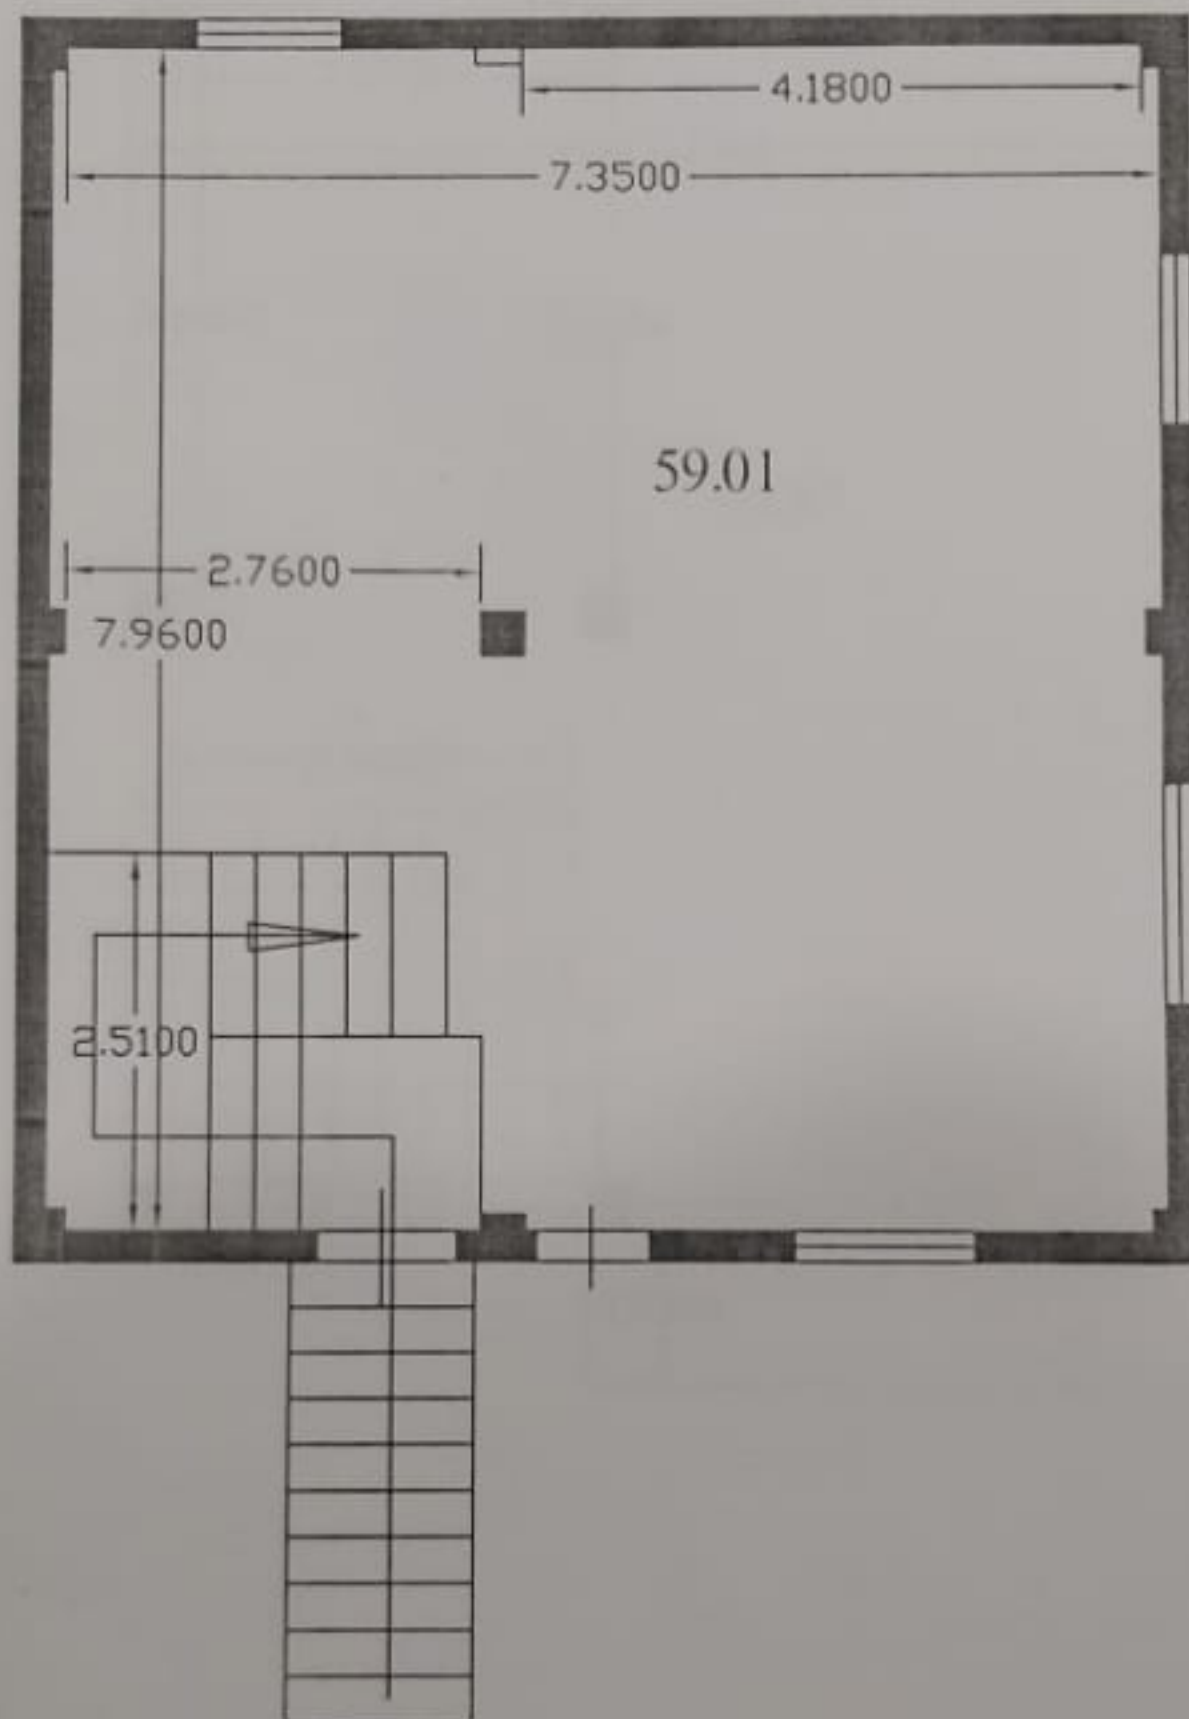

ი.მ "შალვა კოხრეიძე"

მისამართი: ტბ. აბუსერიძის №55

ტელ: 592 05 72 27

პირველი სართული
(მშენებარე)

შენიშვნა: ფართი დათვლილია შიდა კონტურიდან

მისამართი: ხელუჩაური, სოფ ახალშენის მეურნეობა	
დაამკვეთი:	ემზარი ხუნდაძე
შემსრულებელი:	 შ.კოხრეიძე 61002009000
საერთო ფართობი:	59.01 კვ.მ.
თარიღი:	07.12.2021

ი.მ "შალვა კოხრეიძე"

მისამართი: ტბ. აბუსერძის №55

ტელ: 592 05 72 27

მეორე სართული
(მშენებარე)

შენიშვნა: ფართი დათვლილია სართულის ფილის გარე კონტურიდან

მისამართი: ხელუცხაური, სოფ ახალშენის მუკრნეობა	
დასკვეთი:	ემზარი ხუნდაძე
შემსრულებელი:	შ.კოხრეიძე 61002009000
საერთო ფართობი:	69.87 კვ.მ.
თარიღი:	07.12.2021

ი.მ "შალვა კოხრეიძე"

მისამართი: ტბ. აბუსერიძის №55
 გელ: 592 05 72 27

შესამე სართული
 (მშენებარე)

შენიშვნა: ფართი დათვლილია სართულის ფილის გარე კონტურიდან

მისამართი: ხელვაჩაური, სოფ ახალშენის მეურნეობა	
დამკვეთი:	ემზარი ხუნდაძე
შემსრულებელი:	 შ.კოხრეიძე 61002009000
საერთო ფართობი:	68.33 კვ.მ.
თარიღი:	07.12.2021