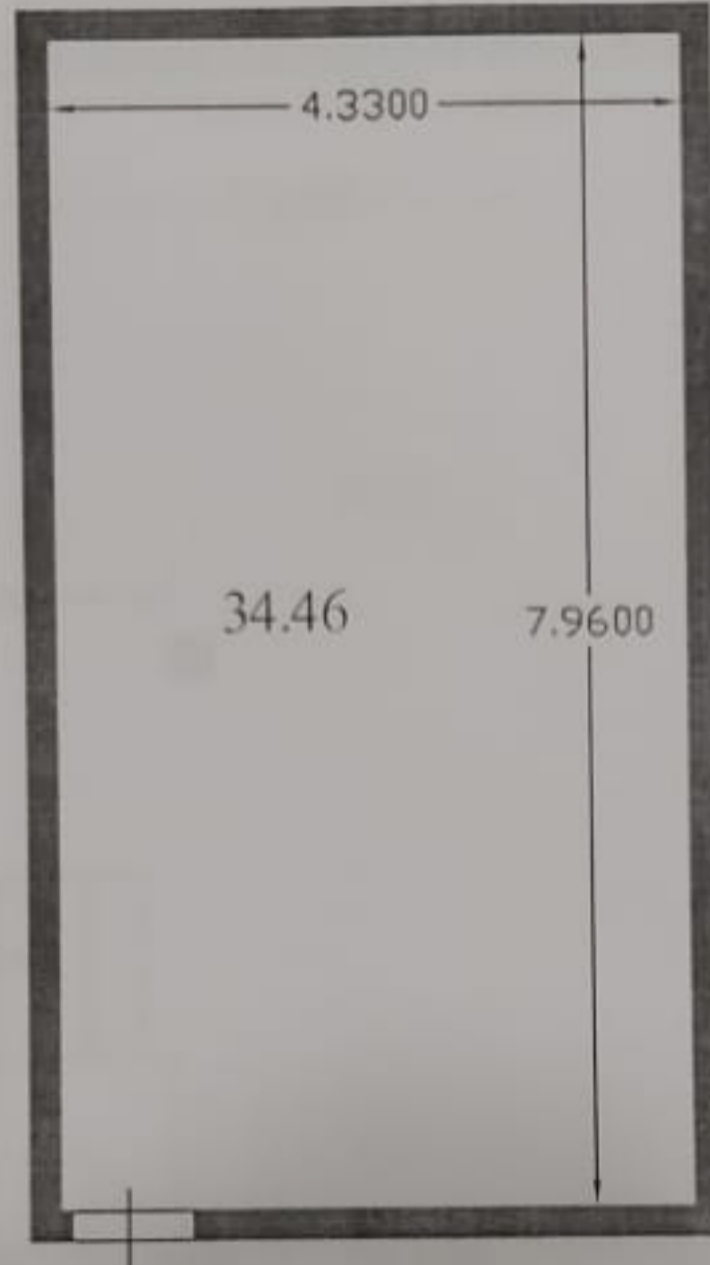

ი.მ "შალვა კოხრეიძე"

მისამართი: ტბ. აბუსერძის №55

ტელ: 592 05 72 27

მეორე სართული
(მშენებარე)

შენიშვნა: ფართი დათვლილია სართულის ფილის გარე კონტურიდან

მისამართი: ხელუცხაური, სოფ ახალშენის მუკრნეობა	
დასკვეთი:	ემზარი ხუნდაძე
შემსრულებელი:	შ.კოხრეიძე 61002009000
საერთო ფართობი:	69.87 კვ.მ.
თარიღი:	07.12.2021

ი.მ "შალვა კოხრეიძე"

მისამართი: ტბ. აბუსერიძის №55
 გელ: 592 05 72 27

შესამე სართული
 (მშენებარე)

შენიშვნა: ფართი დათვლილია სართულის ფილის გარე კონტურიდან

მისამართი: ხელვაჩაური, სოფ ახალშენის მეურნეობა	
დამკვეთი:	ემზარი ხუნდაძე
შემსრულებელი:	 შ.კოხრეიძე 61002009000
საერთო ფართობი:	68.33 კვ.მ.
თარიღი:	07.12.2021

ი.მ "შალვა კოხრეიძე"

მისამართი: ტბ. აბუსერიძის №55
ტელ: 592 05 72 27

ნახევარსარდაფი
(მშენებარე)

შენიშვნა: ფართი დათვლილია შიდა კონტურიდან

მისამართი: ხელოვანური, სოფ ახალშენის მეურნეობა	
დამკვეთი:	ემზარი ხუნდაძე
შემსრულებელი:	 შ.კოხრეიძე 61002009000
საერთო ფართობი:	34.46 კვ.მ.
თარიღი:	07.12.2021