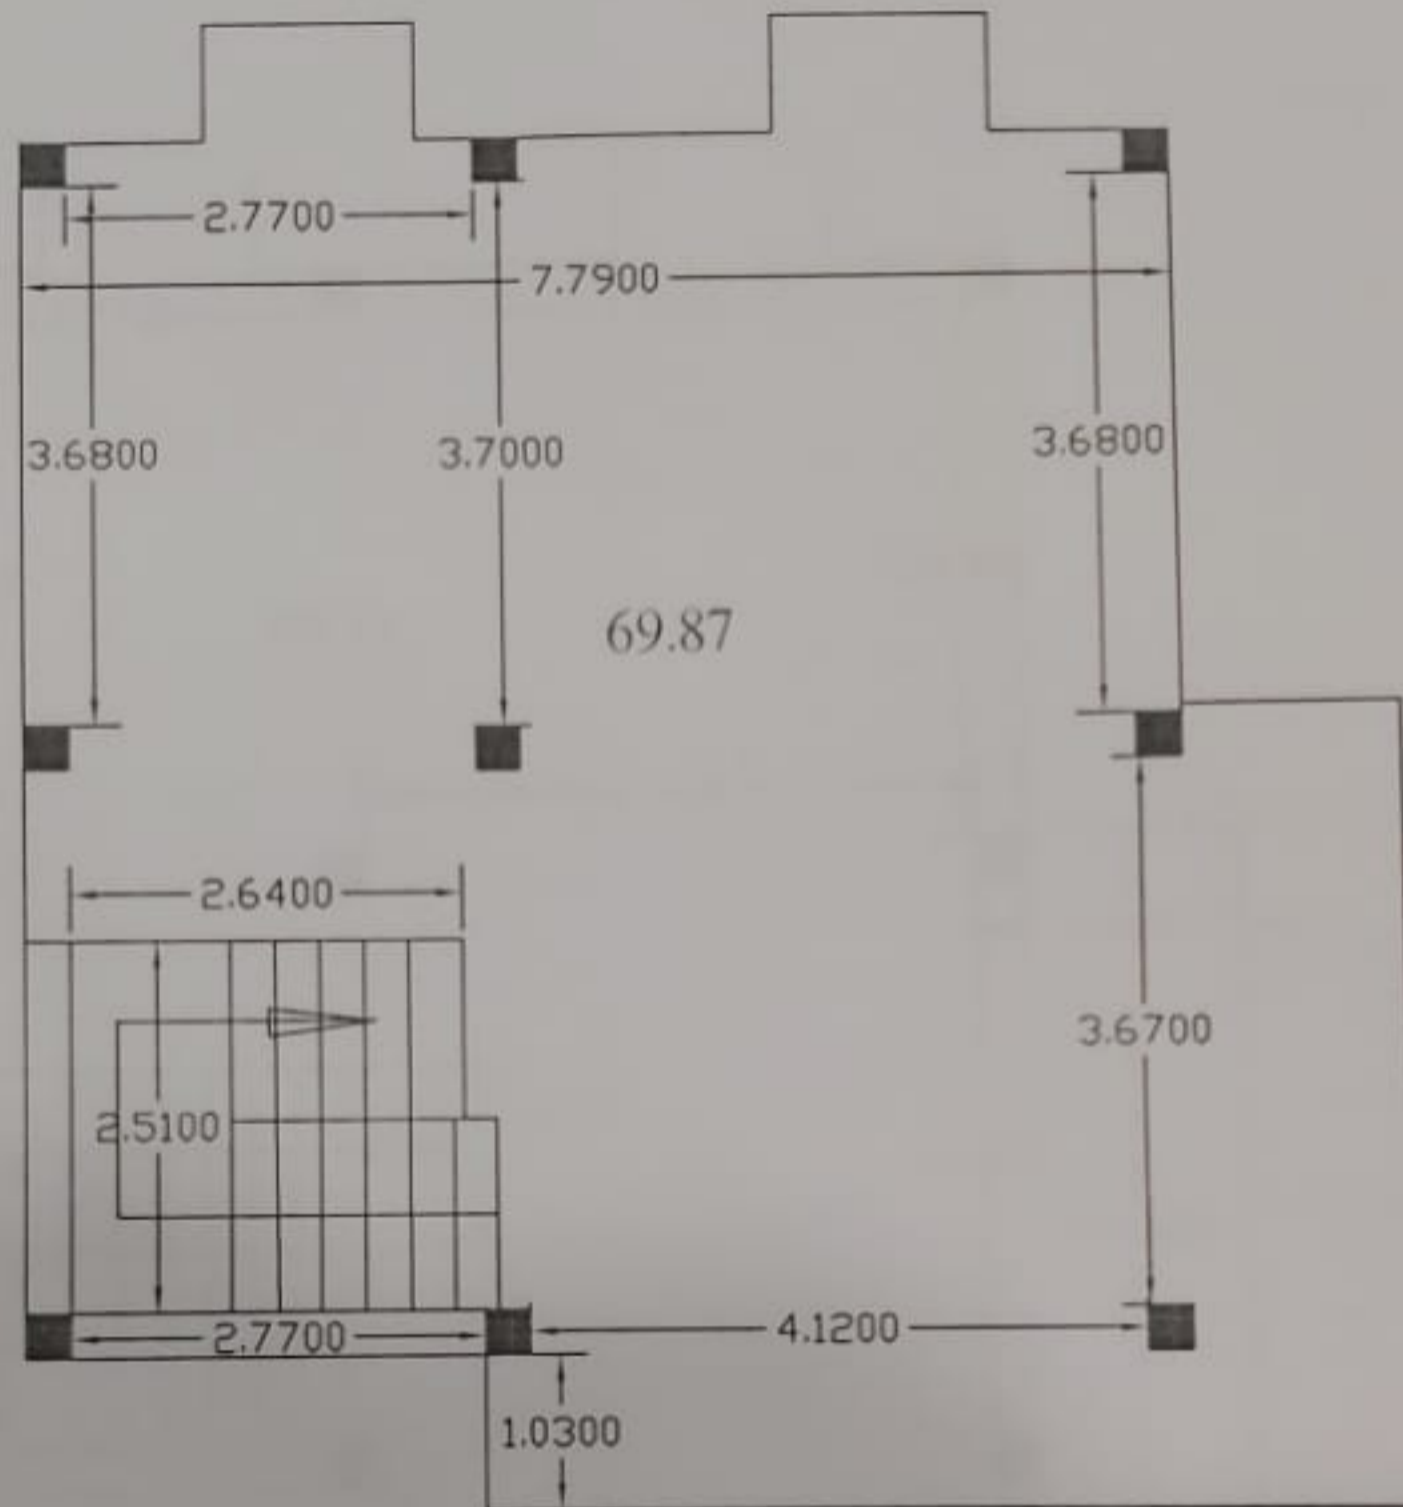

ი.მ "შალვა კოხრეიძე"

მისამართი: ტბ. აბუსერიძის №55

ტელ: 592 05 72 27

პირველი სართული
(მშენებარე)

შენიშვნა: ფართი დათვლილია შიდა კონტურიდან

მისამართი: ხელუჩაური, სოფ ახალშენის მეურნეობა	
დაამკვეთი:	ემზარი ხუნდაძე
შემსრულებელი:	 შ.კოხრეიძე 61002009000
საერთო ფართობი:	59.01 კვ.მ.
თარიღი:	07.12.2021

ი.მ "შალვა კოხრეიძე"

მისამართი: ტბ. აბუსერძის №55

ტელ: 592 05 72 27

მეორე სართული
(მშენებარე)

შენიშვნა: ფართი დათვლილია სართულის ფილის გარე კონტურიდან

მისამართი: ხელუცხაური, სოფ ახალშენის მუკრნეობა	
დასკვეთი:	ემზარი ხუნდაძე
შემსრულებელი:	შ.კოხრეიძე 61002009000
საერთო ფართობი:	69.87 კვ.მ.
თარიღი:	07.12.2021

ი.მ "შალვა კოხრეიძე"

მისამართი: ტბ. აბუსერიძის №55
 გელ: 592 05 72 27

შესამე სართული
 (მშენებარე)

შენიშვნა: ფართი დათვლილია სართულის ფილის გარე კონტურიდან

მისამართი: ხელვაჩაური, სოფ ახალშენის მეურნეობა	
დამკვეთი:	ემზარი ხუნდაძე
შემსრულებელი:	 შ.კოხრეიძე 61002009000
საერთო ფართობი:	68.33 კვ.მ.
თარიღი:	07.12.2021

ი.მ "შალვა კოხრეიძე"

მისამართი: ტბ. აბუსერიძის №55
ტელ: 592 05 72 27

ნახევარსარდაფი
(მშენებარე)

შენიშვნა: ფართი დათვლილია შიდა კონტურიდან

მისამართი: ხელოვანური, სოფ ახალშენის მეურნეობა	
დამკვეთი:	ემზარი ხუნდაძე
შემსრულებელი:	 შ.კოხრეიძე 61002009000
საერთო ფართობი:	34.46 კვ.მ.
თარიღი:	07.12.2021