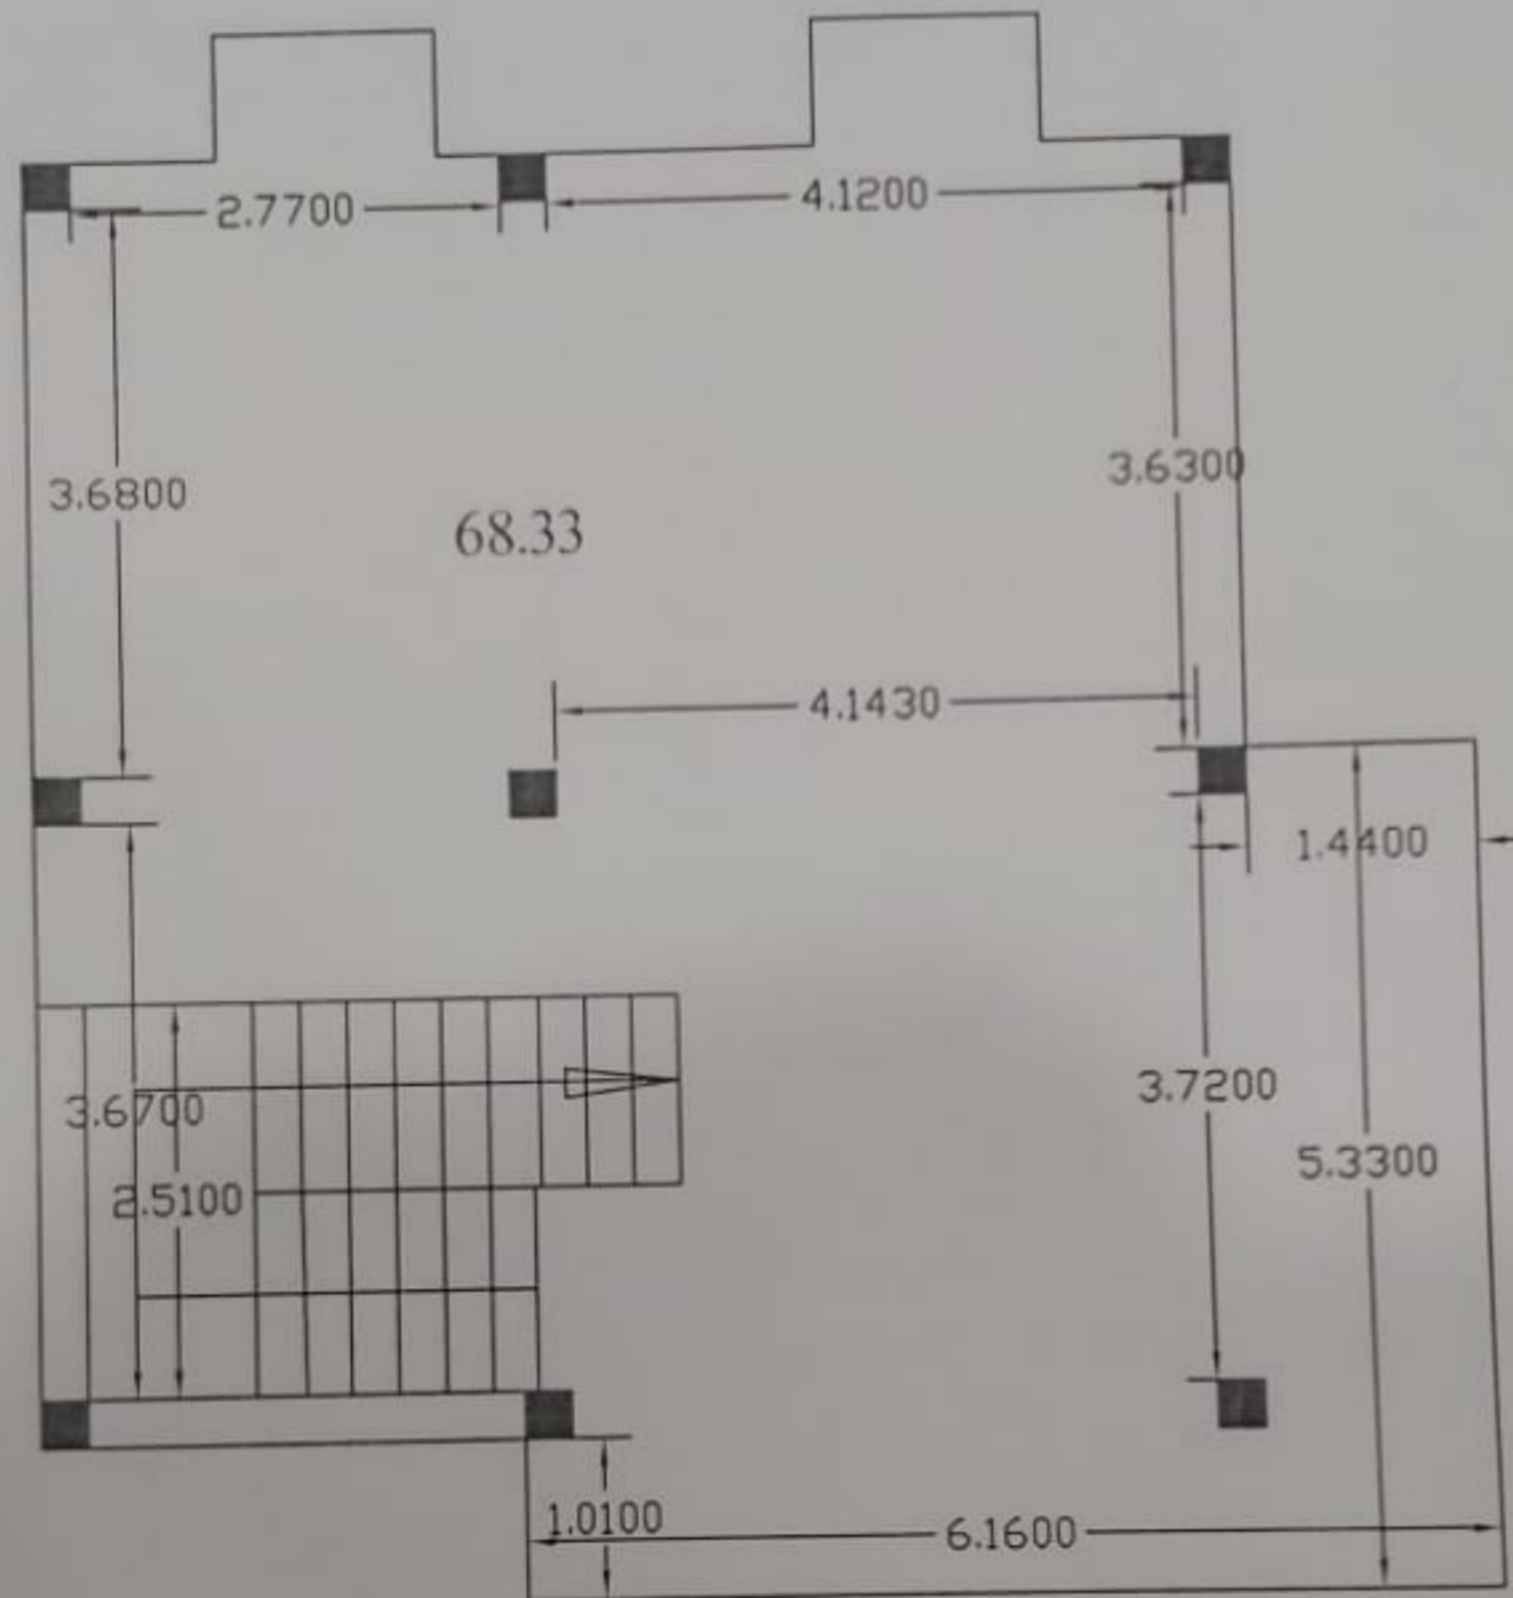

ი.მ "შალვა კოხრეიძე"

მისამართი: ტბ. აბუსერძის №55

ტელ: 592 05 72 27

მეორე სართული
(მშენებარე)

შენიშვნა: ფართი დათვლილია სართულის ფილის გარე კონტურიდან

მისამართი: ხელუცხაური, სოფ ახალშენის მუკრნეობა	
დასკვეთი:	ემზარი ხუნდაძე
შემსრულებელი:	შ.კოხრეიძე 61002009000
საერთო ფართობი:	69.87 კვ.მ.
თარიღი:	07.12.2021

ი.მ "შალვა კოხრეიძე"

მისამართი: ტბ. აბუსერიძის №55
 გელ: 592 05 72 27

შესამე სართული
 (მშენებარე)

შენიშვნა: ფართი დათვლილია სართულის ფილის გარე კონტურიდან

მისამართი: ხელვაჩაური, სოფ ახალშენის მეურნეობა	
დამკვეთი:	ემზარი ხუნდაძე
შემსრულებელი:	 შ.კოხრეიძე 61002009000
საერთო ფართობი:	68.33 კვ.მ.
თარიღი:	07.12.2021