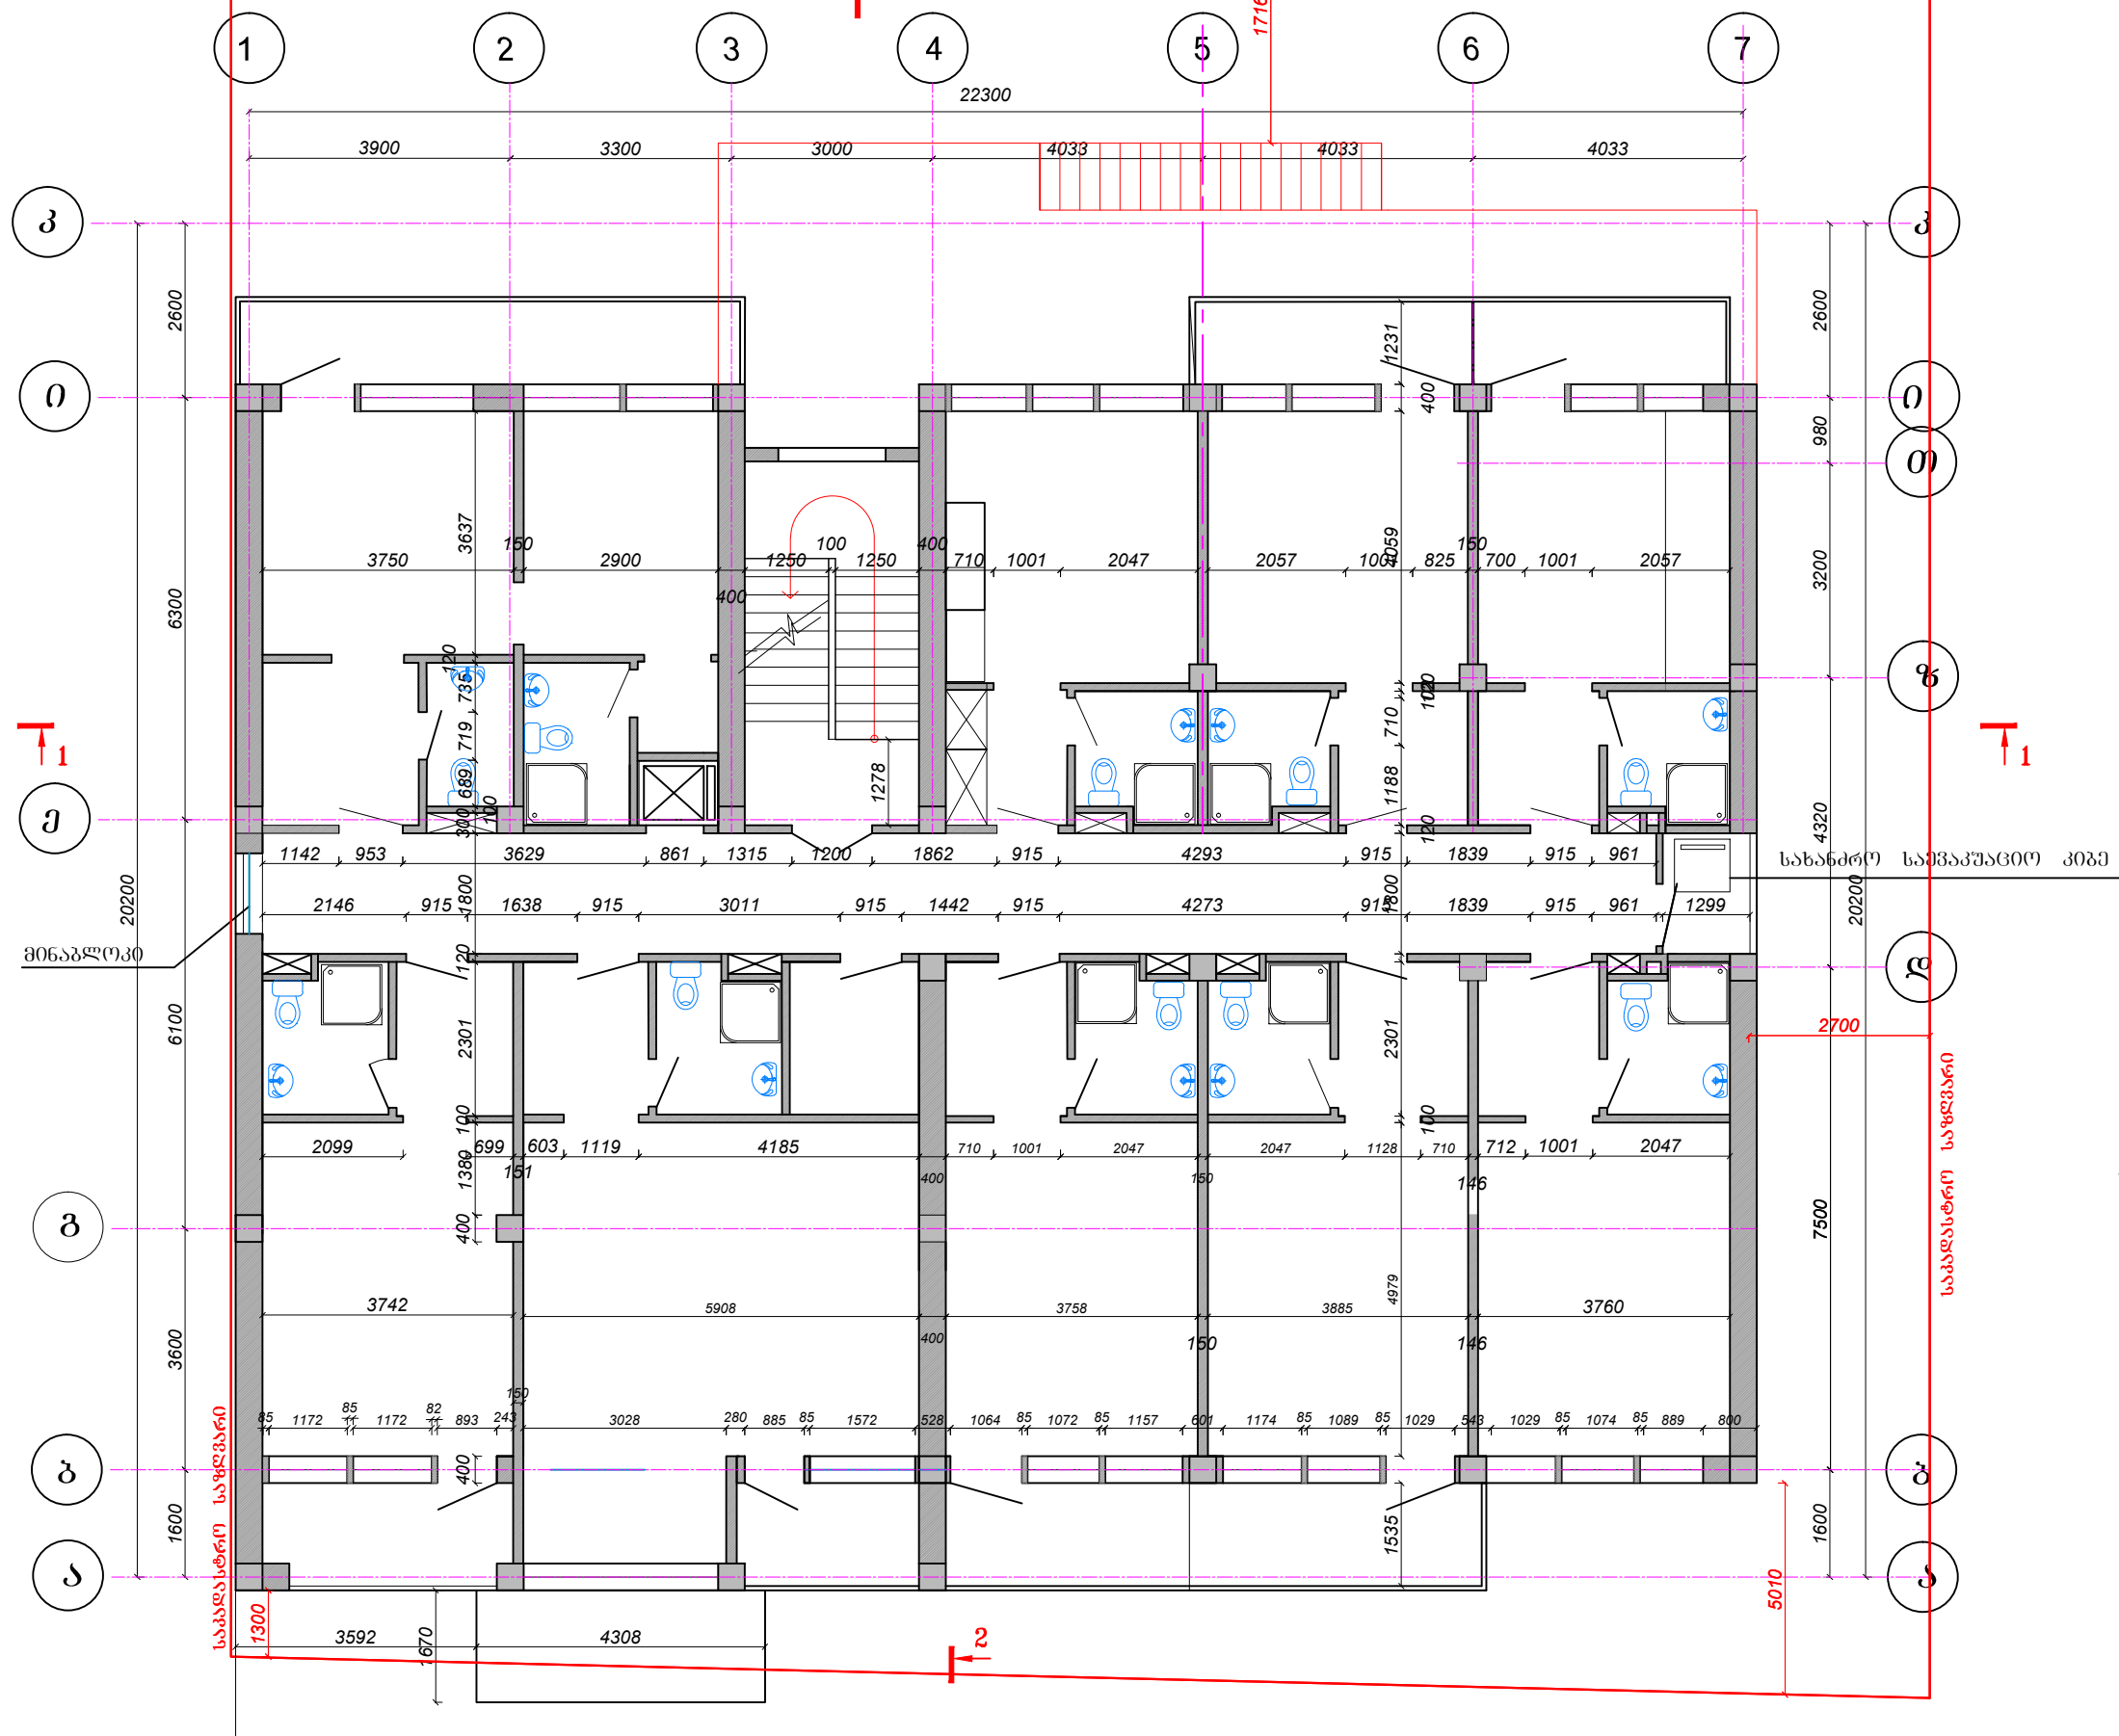

საპალატო საზღვარი

II სართულის გეგმა +3.80 ნიშნულზე მ 1 : 100

ფორმატი A-3	ბაიუშო 2015 წ. დაკვეთის №პრ-06/15
შენიშვნები	
პირობითი ნიშნები	
<p><b>შენიშვნები</b></p> <p>ნახაზზე ზომები მოცემულია მმ-ში, საპალატო საზღვარი ნახაზზე დატანილია უზუსტობით.</p> <p>ნახაზის კვეთა ცვლილება შეთანხმებული უნდა იქონიოს პროექტის ავტორთან</p> <p>პროექტის სახელწოდება</p> <p>სასტუმრო სოფ. მანუჩიძე</p>	
<p>შპს "არქიტექტურა-2015" ქ. ბათუმი, მ. მანუჩიძის ძ. №110-ა ბ 3 მის. 595 22 23 90 beno.anidze@mail.ru</p>	
დირექტორი	ა. ანანიძე
არქიტექტორი	ლ. მანუჩიძე
შეასრულა	ლ. მანუჩიძე
მასშტაბი	1:100
თარიღი	გეგმა 3.800 ნიშ.
სტაჟი	ფურც. 1
პროექტი	ას-