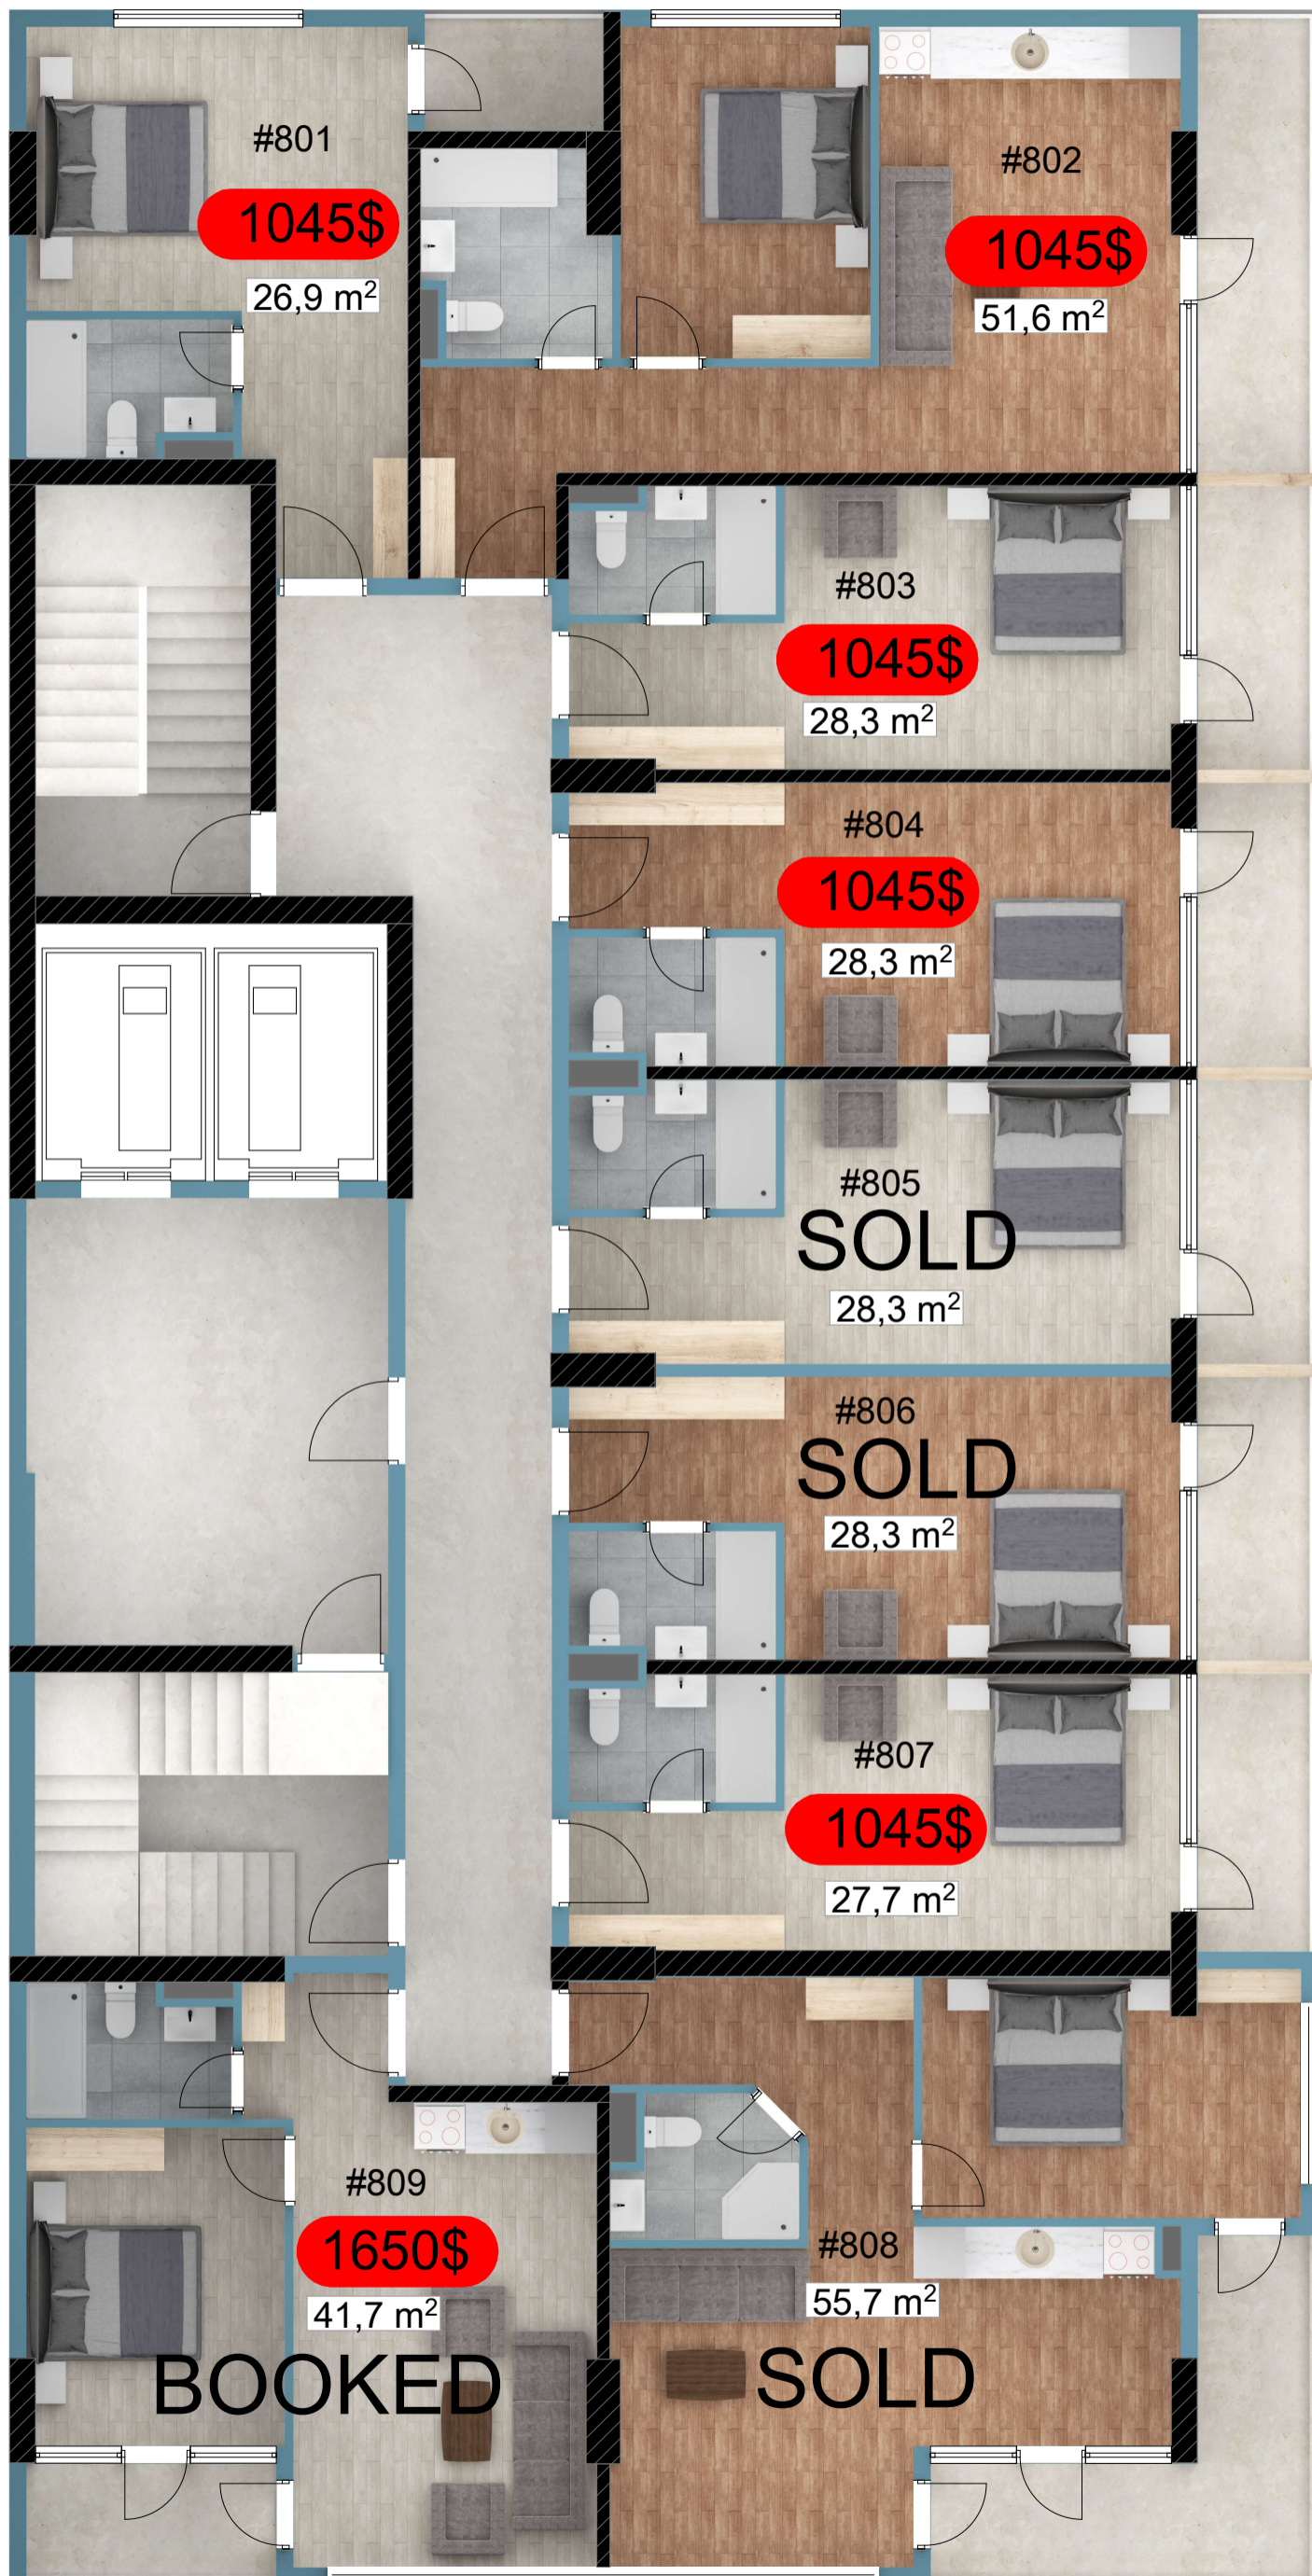

8 ЭТАЖ Floor

Горы Mountain

Прямой вид на море Direct sea view