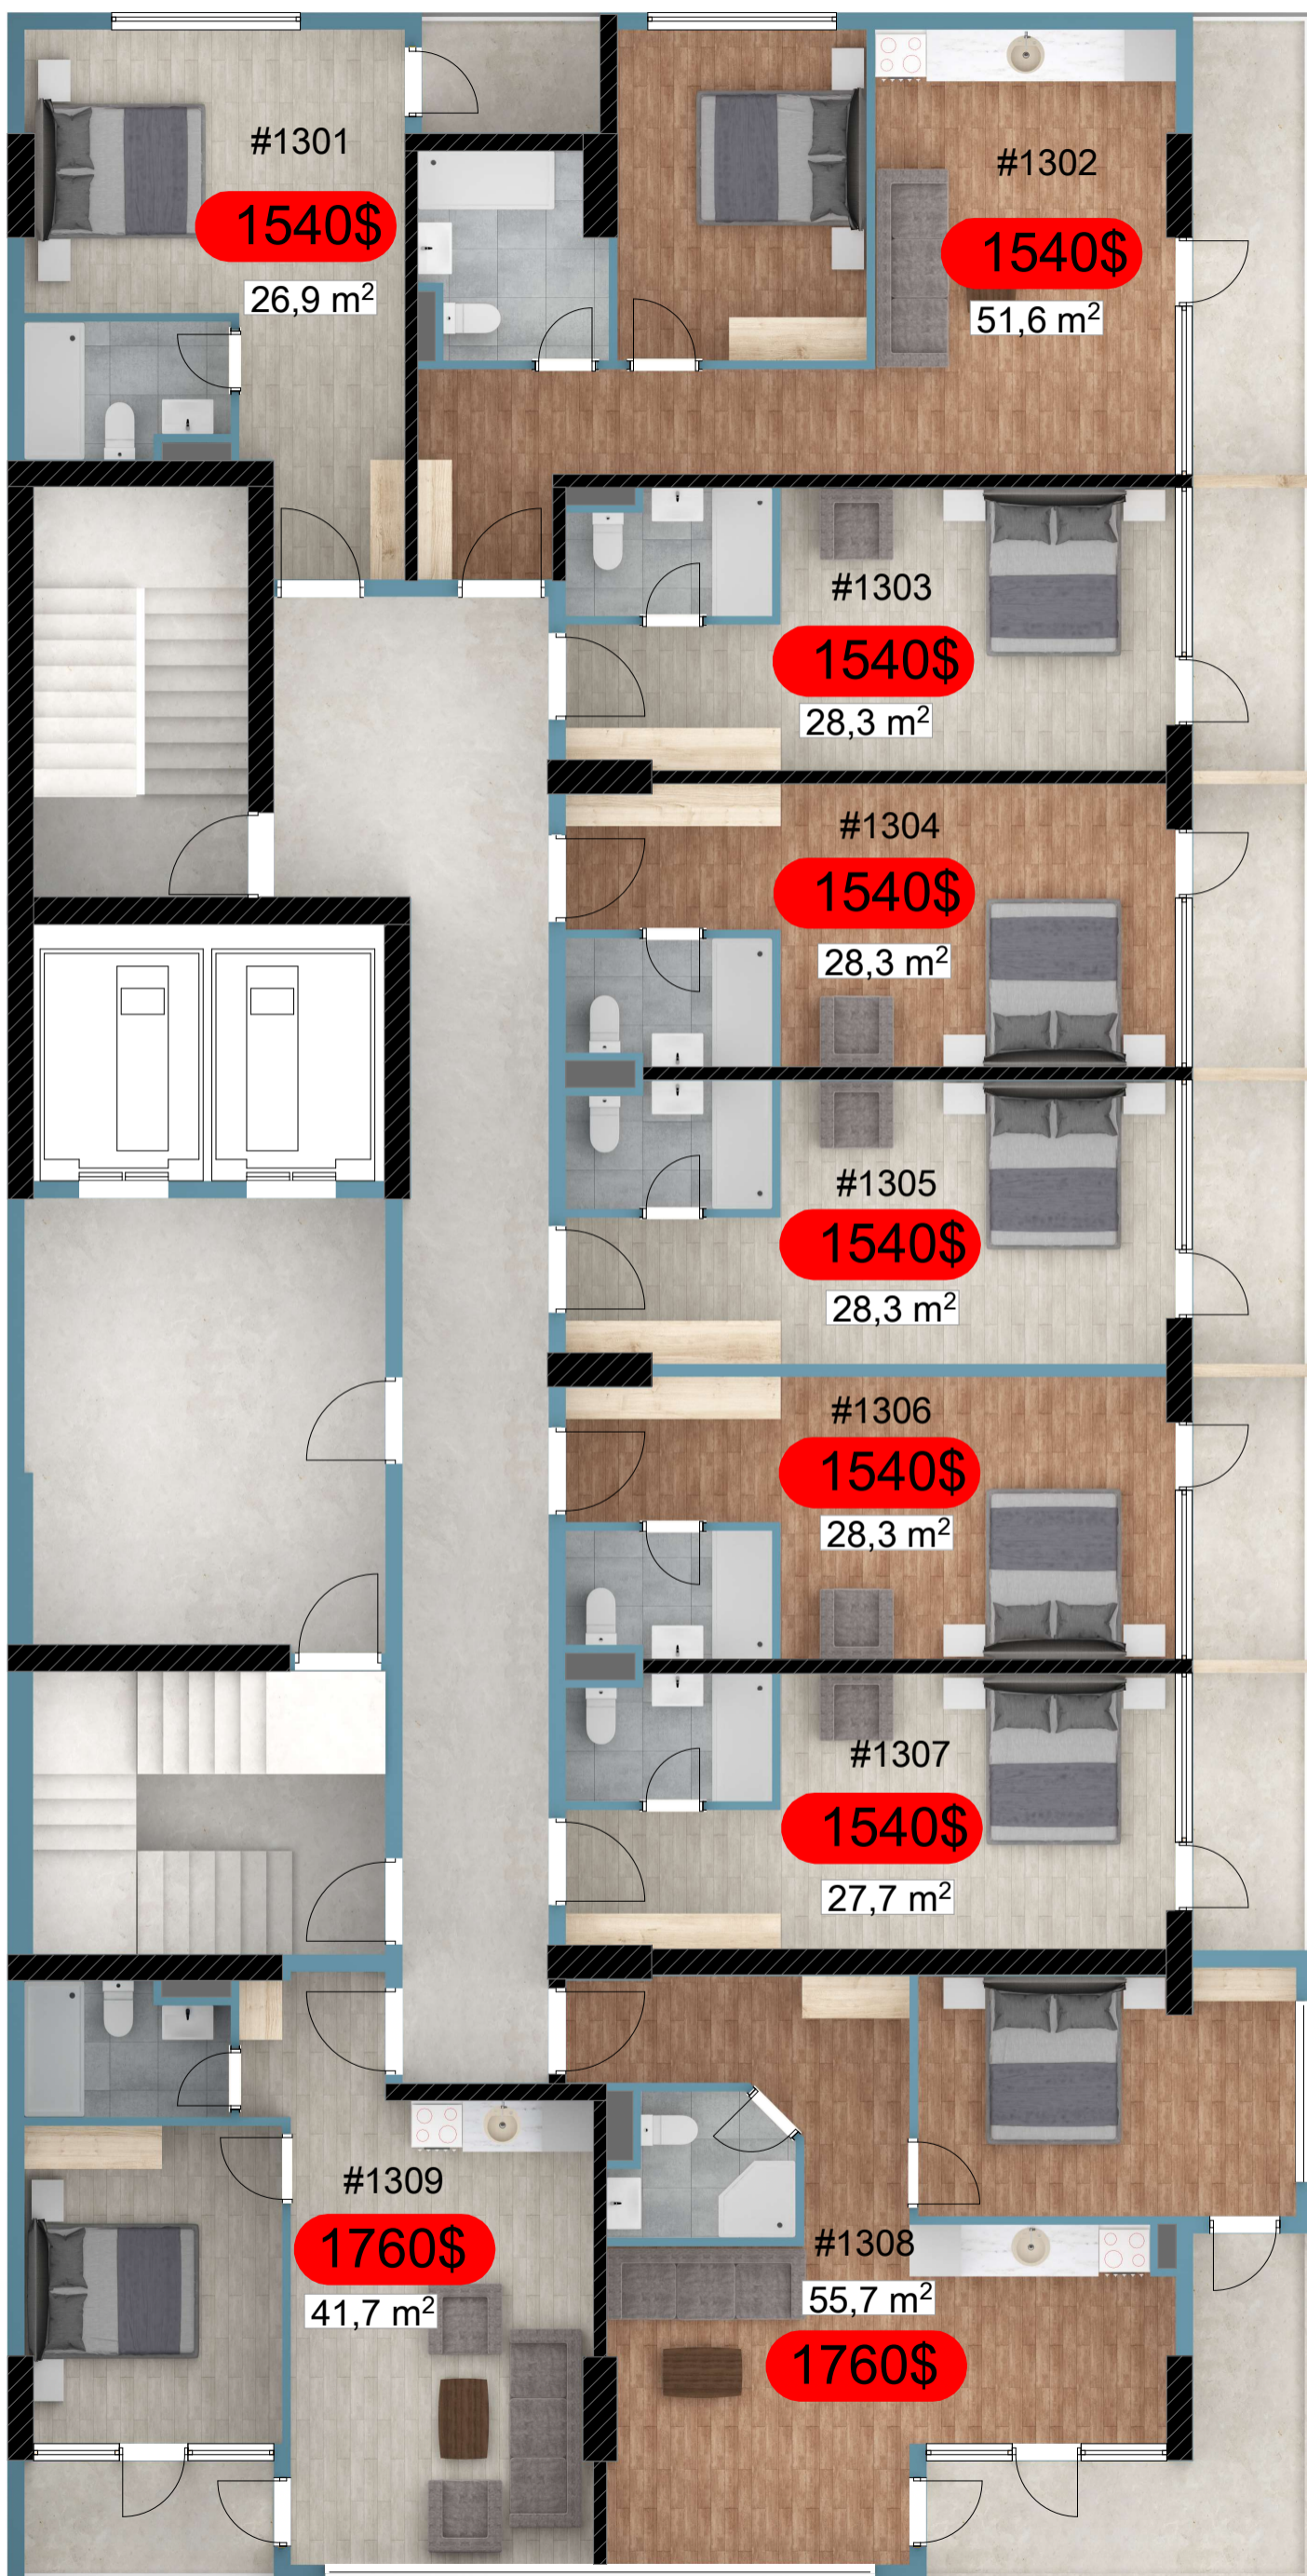

# 13ЭТАЖ Floor

Горы Mountain

Прямой вид на море Direct sea view