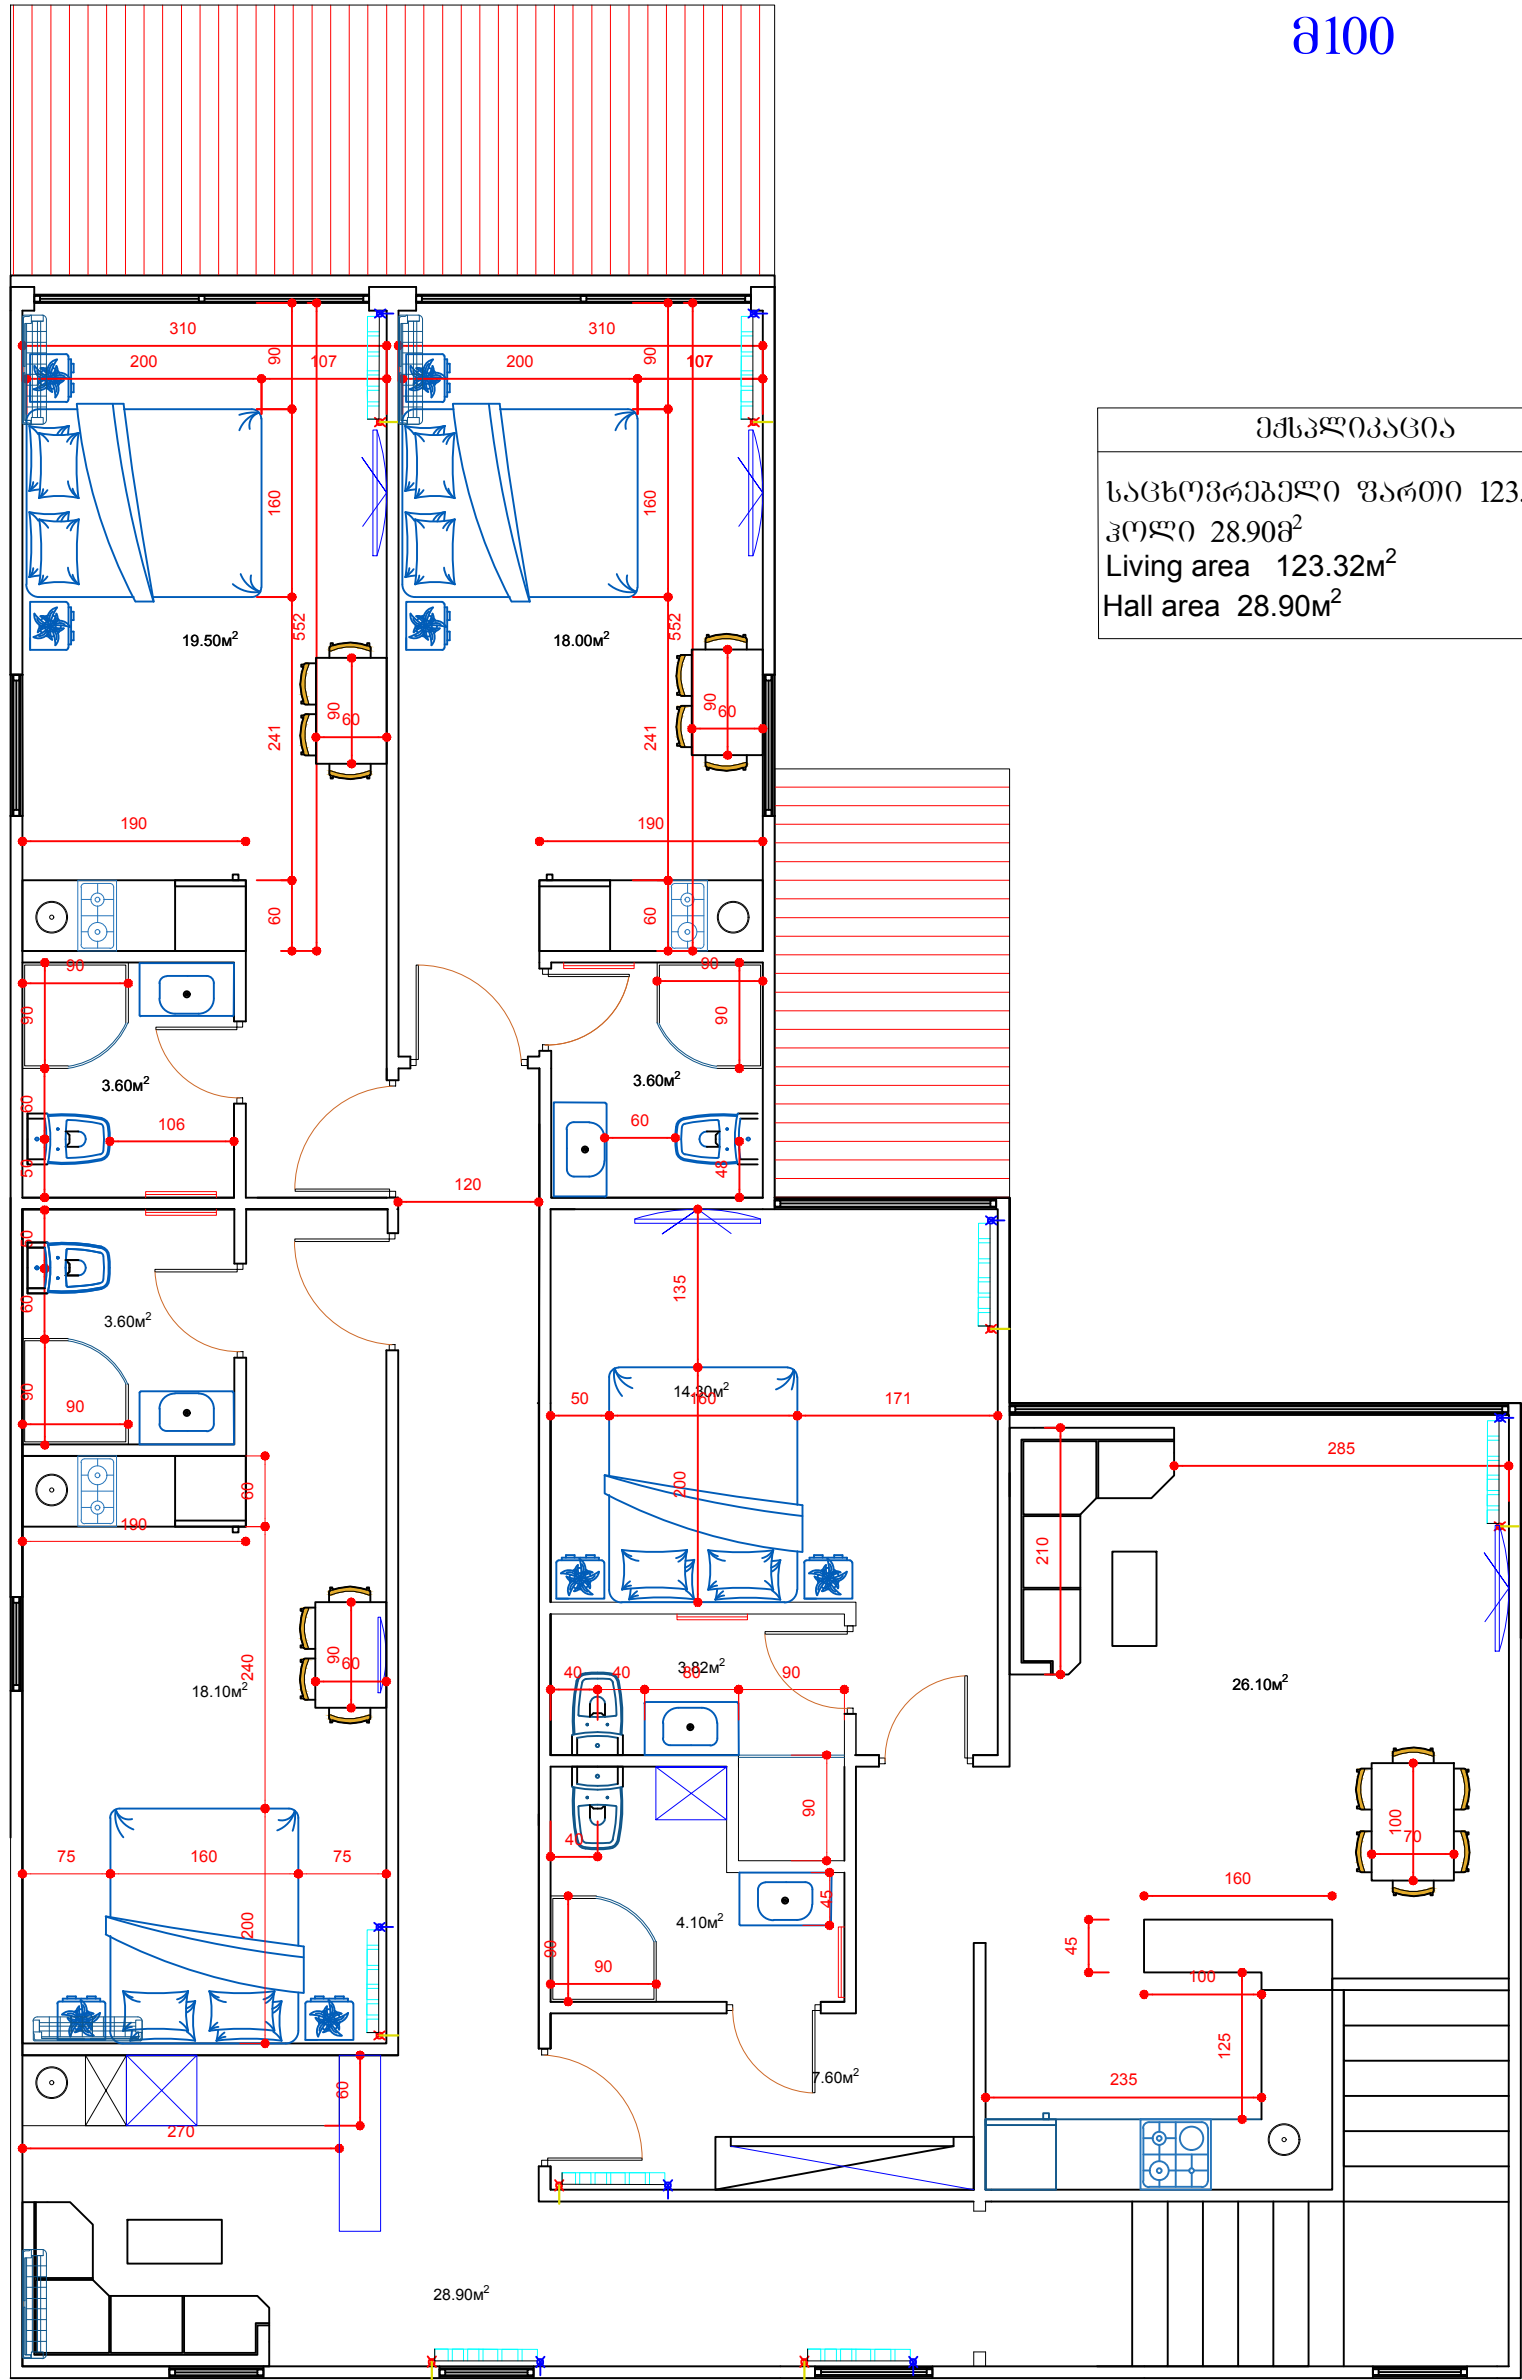

Fourth floor furniture layout
 IV სართულის ავეჯის
 განლაგების გეგმა მასშ
 შ100

შენიშვნა
საცხოვრებელი ფართი 123.32მ ²
ჰოლი 28.90მ ²
Living area 123.32მ ²
Hall area 28.90მ ²

ბათუმი 2018 წ.	ფორმატი A-3		პროექტის სახელწოდება	
დაკვეთის №			თბილისის სახელმწიფო უნივერსიტეტის სახლი.	
თანამშრომელი	გვარამია	ხელმოწერა	მისამართი: ხელახლის რაიონი სოფ. ბანთაძის.	
არქიტექტორი			დაკვეთის:	
დაამუშავა	გელა გოლგოძე		პირებიანი ნიშნები	
შეამოწმა			სახლის ნიშნები	
მასშტაბი	1:100		ბათონ ნიშნები	
თარიღი	08/12/2018		კონსტრუქციის ნიშნები	
სტადია	ფურცლები	ფურცელი	შენიშვნა	
	11	4	1. ნახაზზე ზომები მოცემულია სმ-ში	

IV სართულის
 ავეჯის
 განლაგების
 გეგმა