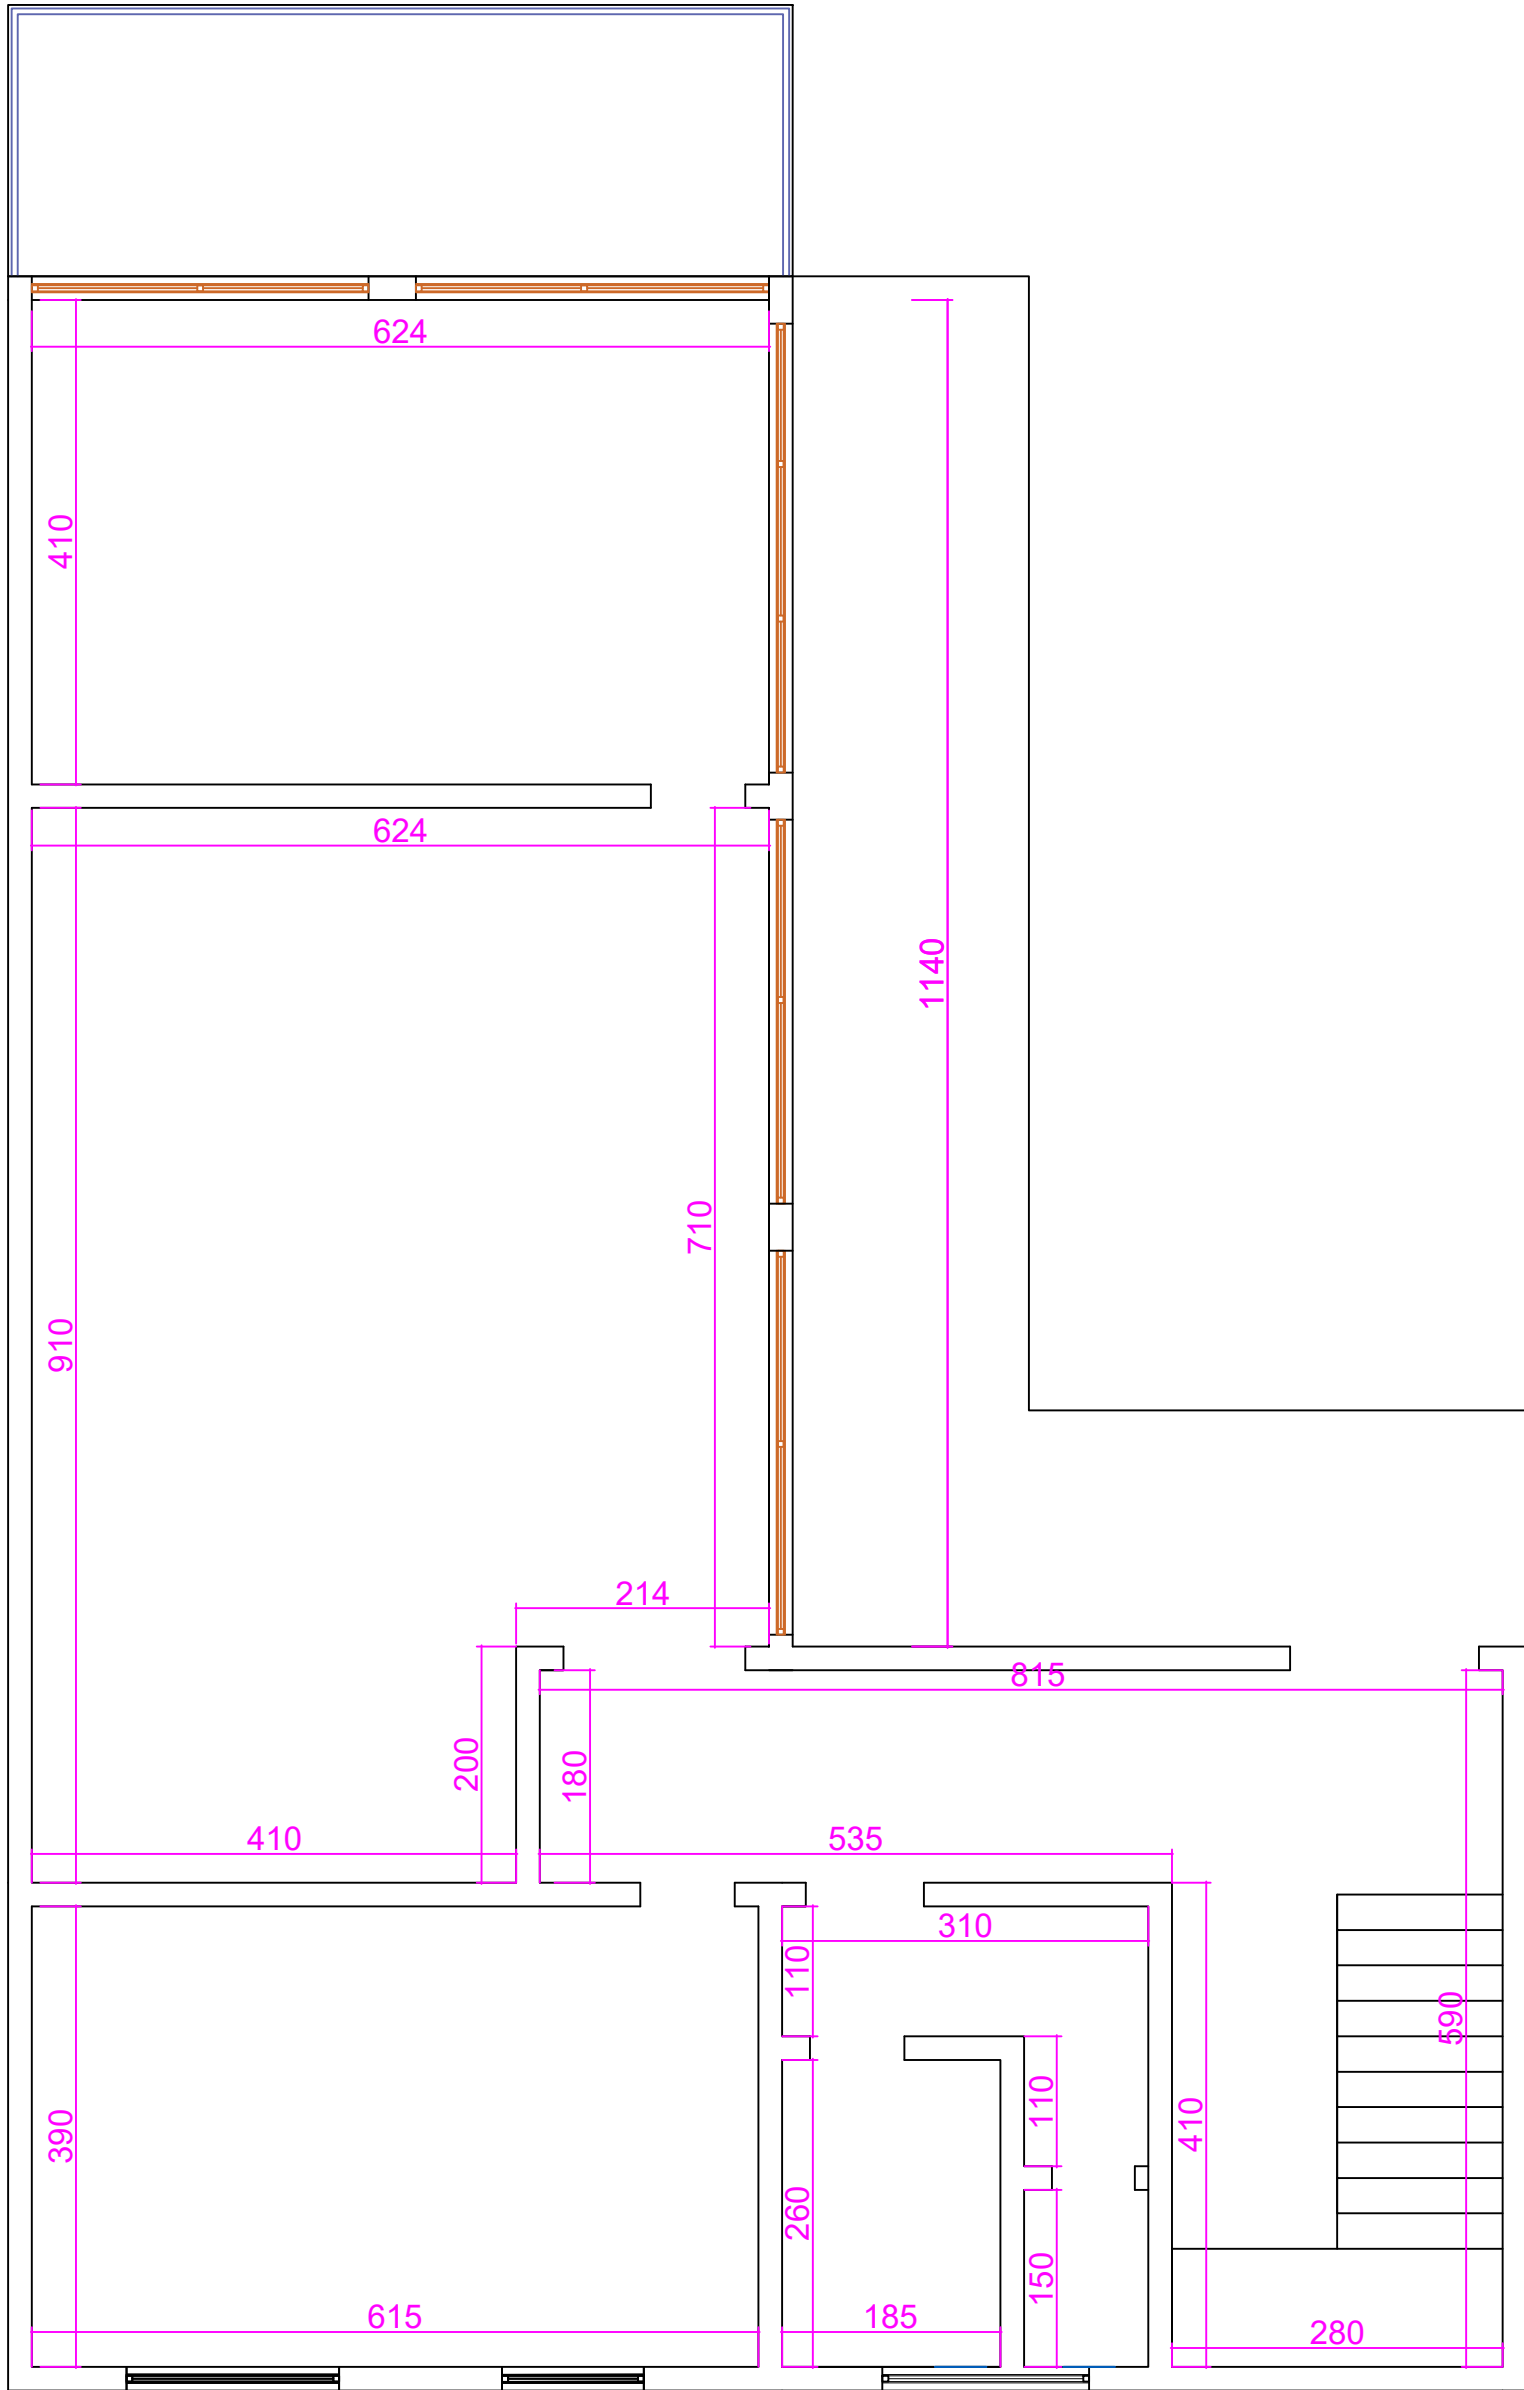

I სართულის არსებული გეგმა
 The existing drawings of the first floor
 Существующий план первого этажа

ბათუმი 2018 წ.	ფორმატი A-3		პროექტის სახელწოდება	
დაკვეთის №	გვარი	ხელმოწერა	კომპლექსის სახელი	
თანამდებობა			მისამართი: ხუვესაძის რაიონი სოფ. პანთიკაი, მახვილი	
დირექტორი			პროექტი 6036360	
არქიტექტორი			სამშენობლო საბუღალრო	
დაამუშავა	გელა ბოლქვაძე		მთელი სართული	
შეამოწმა			სამშენობლო ნიშანი	
მასშტაბი	1:100		შენიშვნა	
თარიღი	08/12/2018		1. ნახევრიანი სართული	
სტადია	ფურცლები	ფურცელი		I სართულის გეგმა
	20	3		