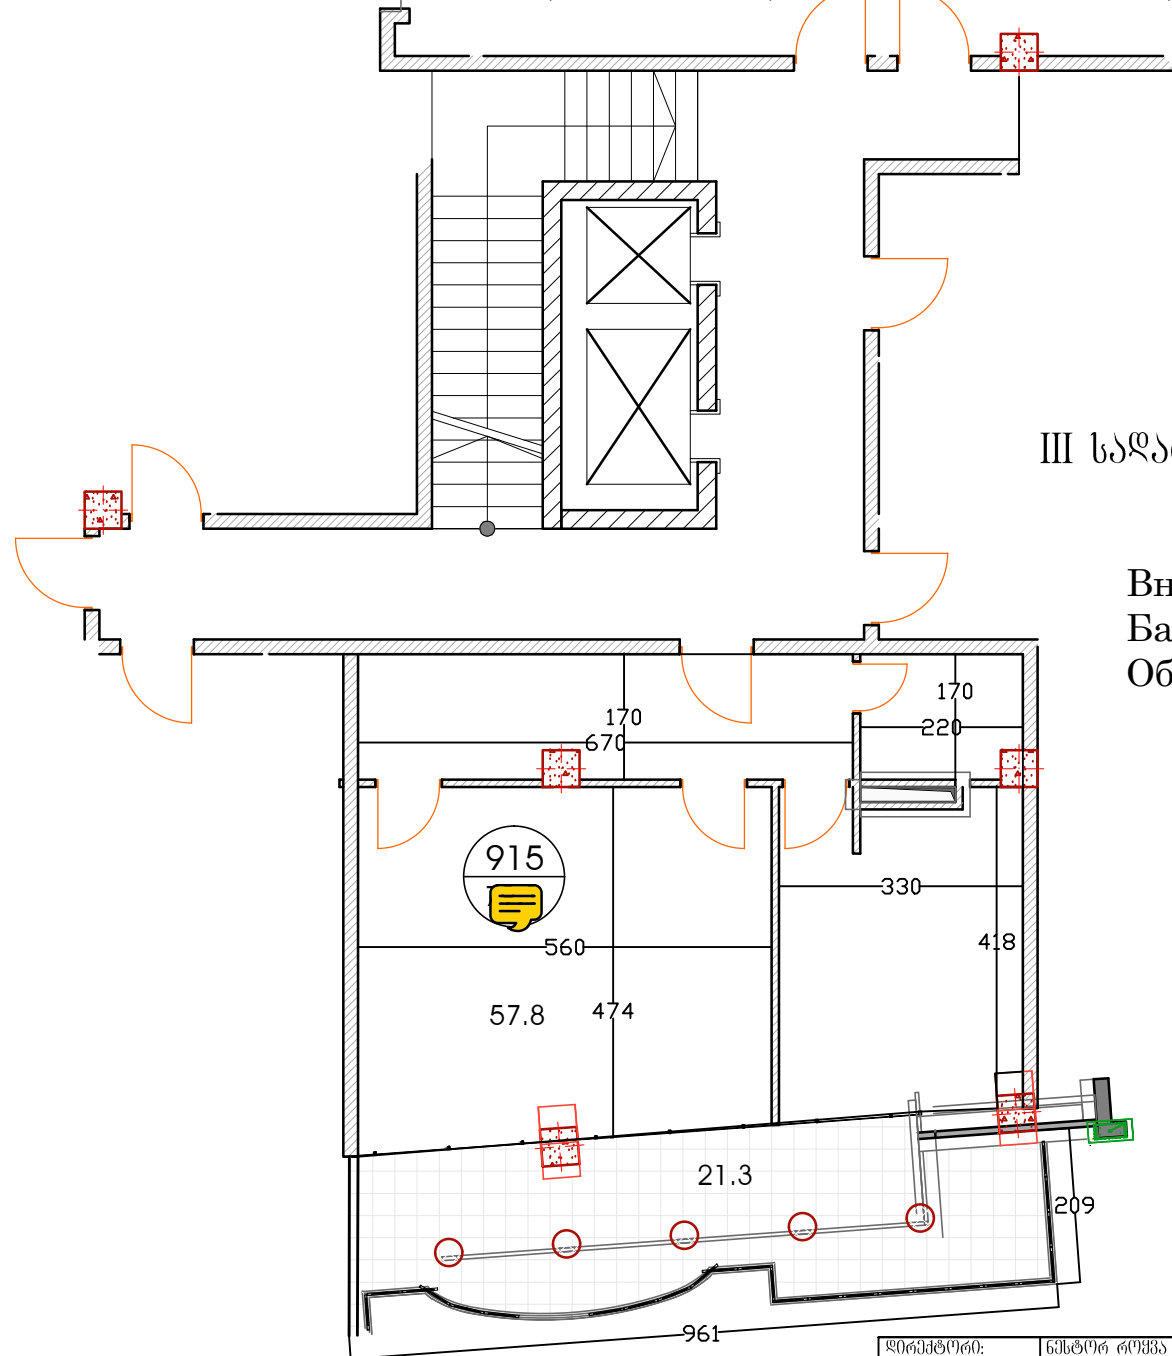

III -ENTRANCE, IX -FLOOR, APARTAMENT N 915, TOTAL AREA - 79.10 s.m

ბინის გეგმა

III სართლზე, IX სართული, ბინა №915

Внутренняя площадь - 57,80 кв.м

Балкон - 22.30 кв.м

Общая площадь - 79,10 кв.м

შიბა ფართობი - 57.8 კვ. მ

აივნის ფართობი - 21.3 კვ. მ

სულ ფართობი - 79.1 კვ. მ

შ  
ო  
პ  
ე

ღირებულება:	ნუსტორ რეგრა	n. regre	დაამუშავა:	შ.პ.ს. „ცვლილებათა ქართ“	
შემსრულებელი:	მირზა გოლქვაძე	n. golqva	ოპიქტი:	ბინების განლაგების გეგმა	ფურცელი 1 2014 წელი
			მისამართი:	ბათუმი რესთავრაციის №15-17/თავდაპირველის №7	შ.პ.ს. „БМК“
			ნახაზი:	III სართლზე, IX სართული, ბინა №915	