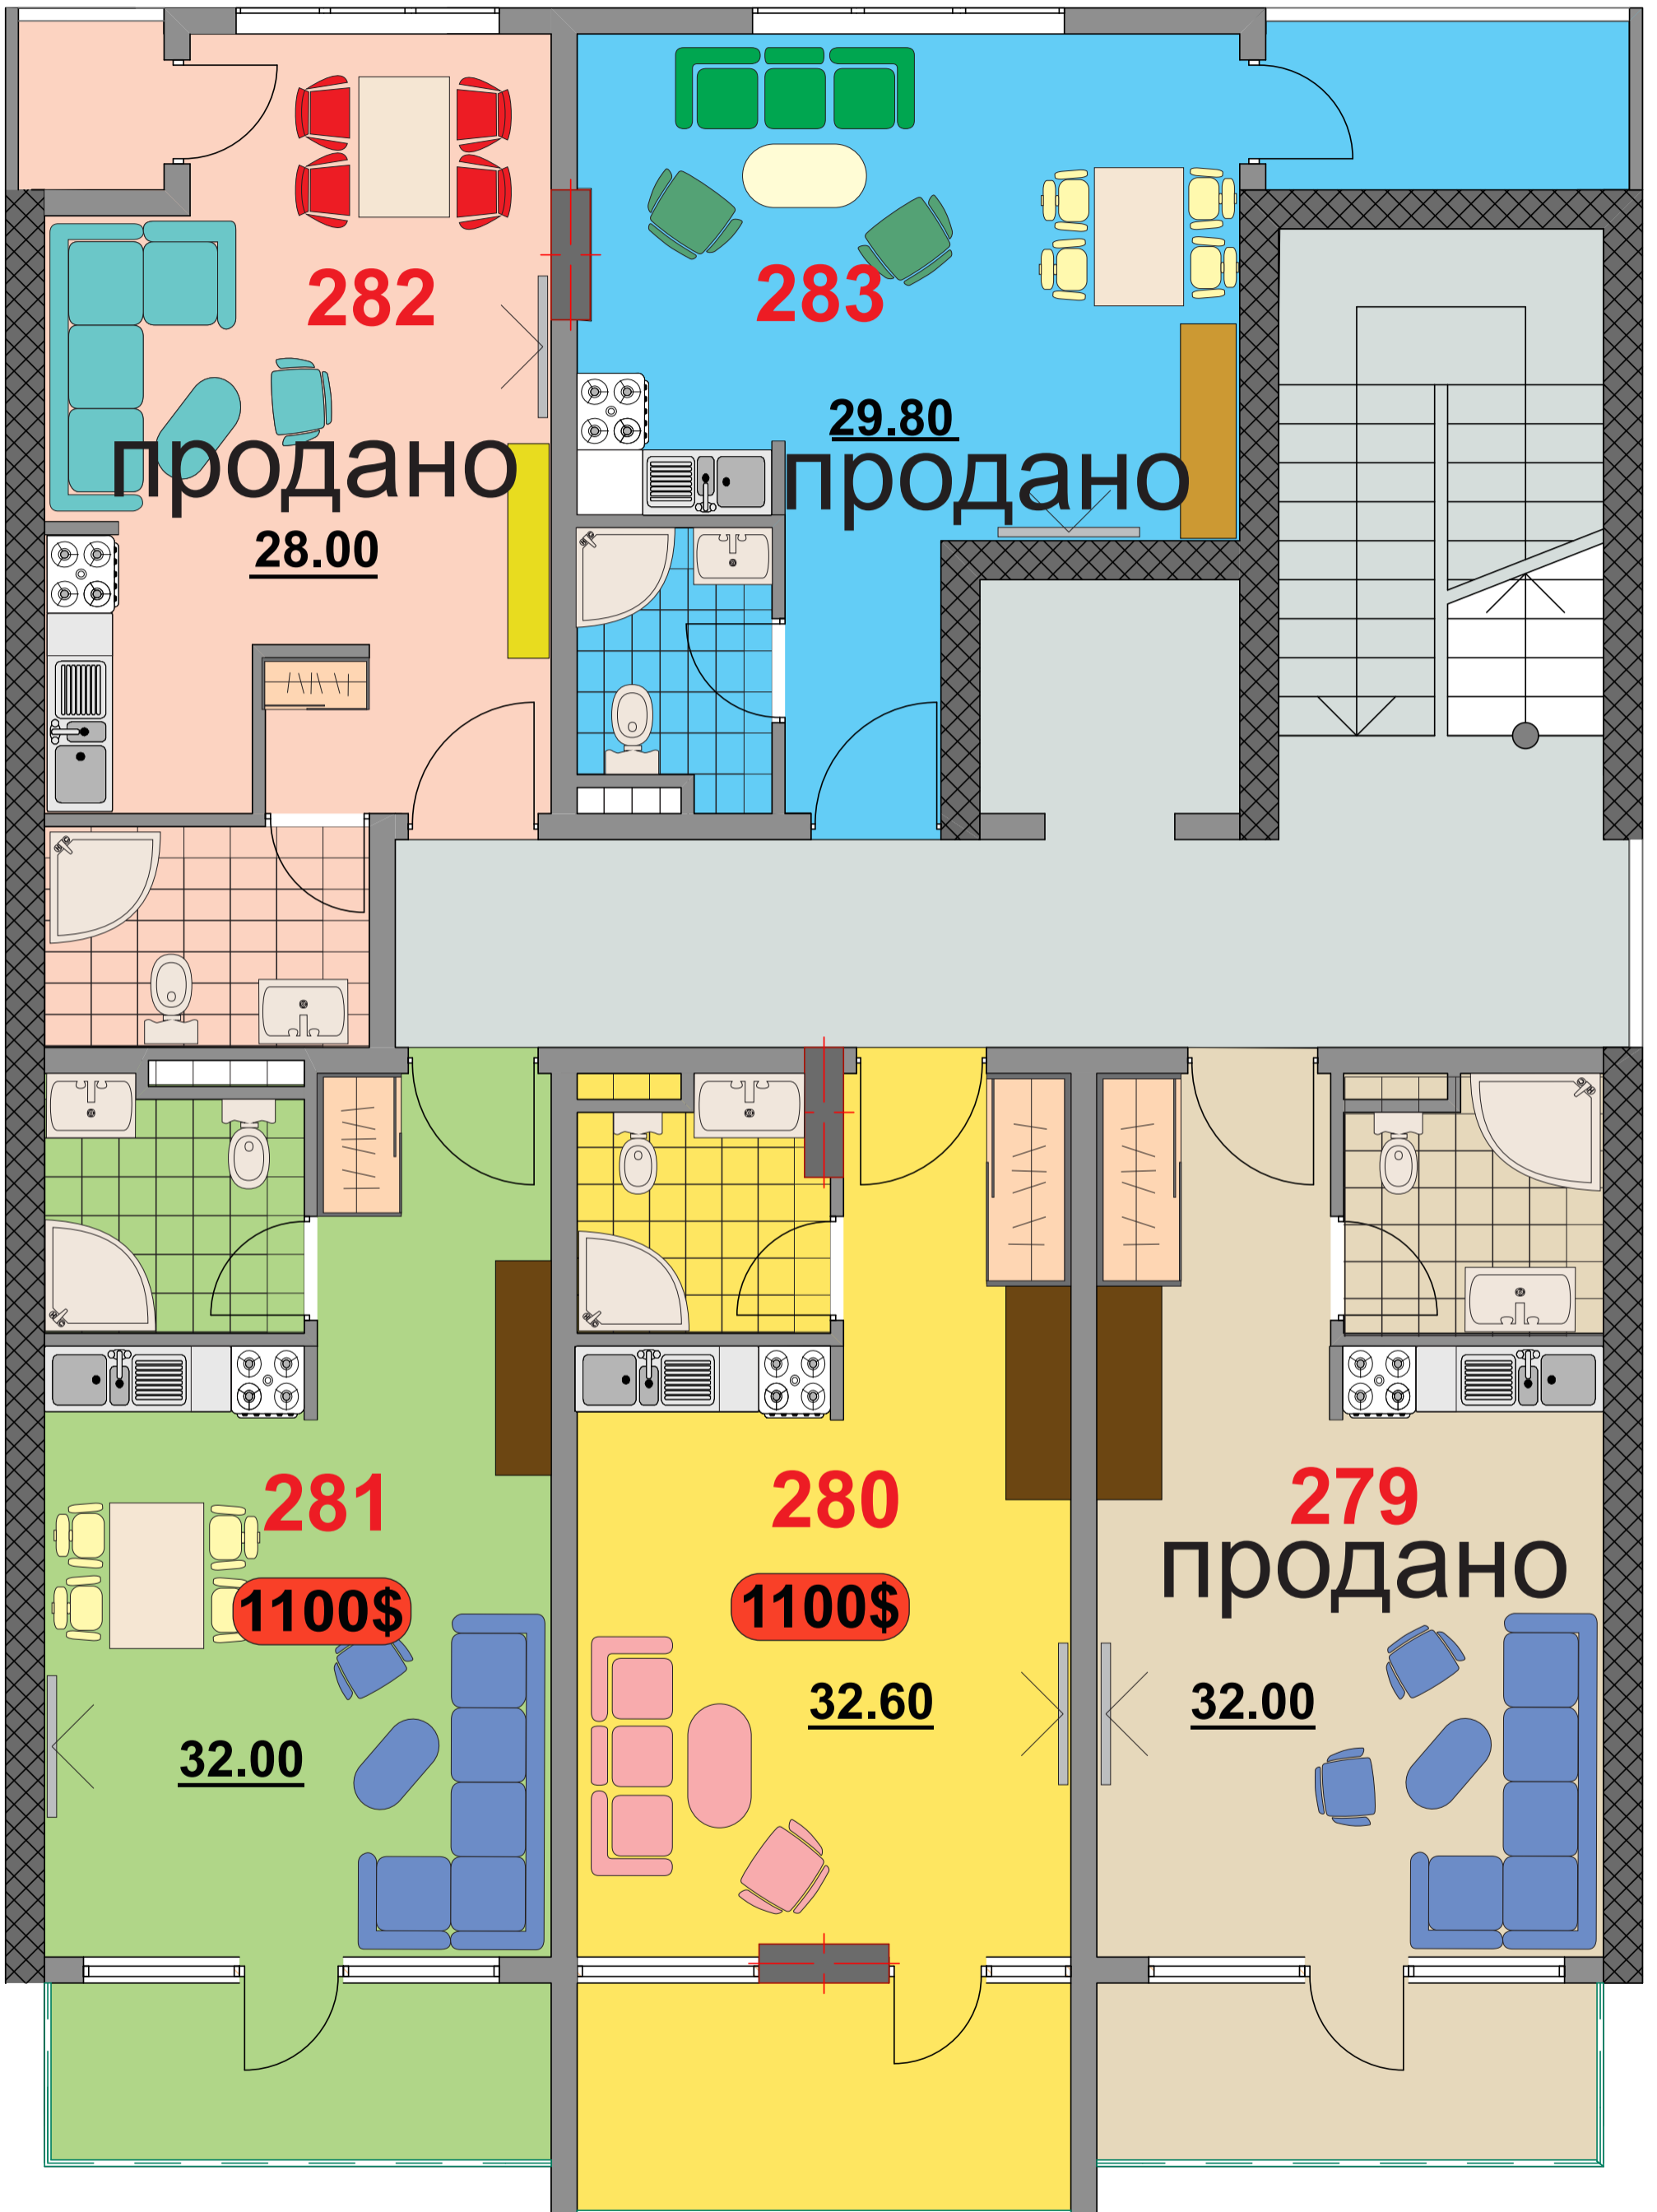

# 11 ЭТАЖ

Горы Mountain

Прямой вид на море

Direct sea view